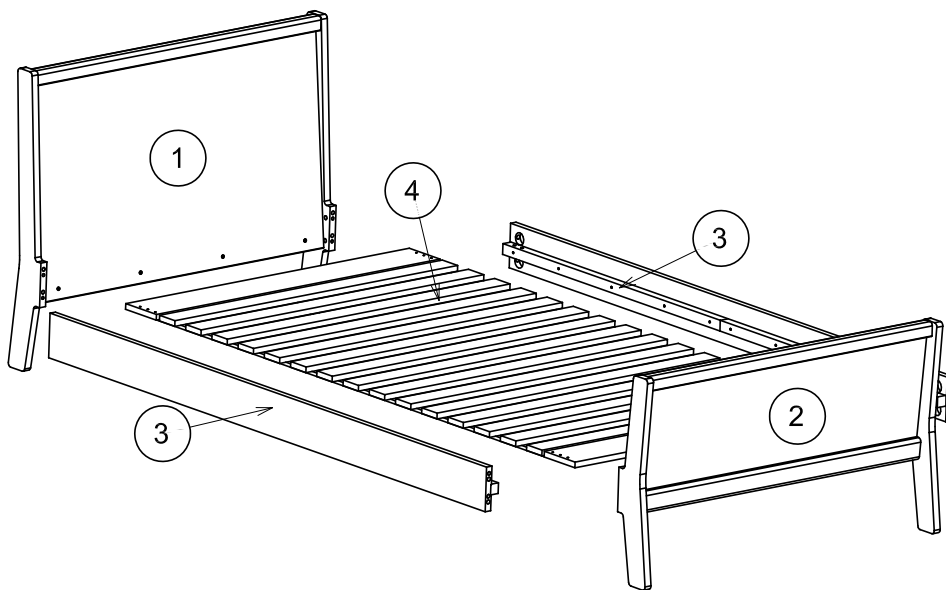

Sparrow Twin Bed

*Item #'s 3SPTW01, 3SPTW02
3SPTW01-EU, 3SPTW02-EU*

Made in Latvia for:
Oeuf LLC
119 8th Street, Suite 301
Brooklyn, NY 11215
USA
(800) 691-8810
www.oeufnyc.com

Distributed in Europe by:
EGG Koks
Selgas
Leveste, Jaunpils
LV-3145 LATVIA
49 (0) 89 24 22 3277
kathy@oeufnyc.com

A1		Ø10x18	8 pcs
----	---	--------	-------

B1		Ø10x30	8 pcs
----	---	--------	-------

C1			8 pcs
----	---	--	-------

D1		M6x50	8 pcs
----	---	-------	-------

E1		Ø3,5x30	12 pcs
----	---	---------	--------

G1		Ø8x30	8 pcs
----	--	-------	-------

R1

A1		Ø10x18	8 pcs
----	---	--------	-------

D1		M6x50	8 pcs
----	---	-------	-------

1

x1

B1		Ø10x30	8 pcs
----	---	--------	-------

2

3

C1 8 pcs

4

E1	 Ø3,5x30	12 pcs
----	--	-----------

G1	 Ø8x30	8 pcs
----	--	----------

5